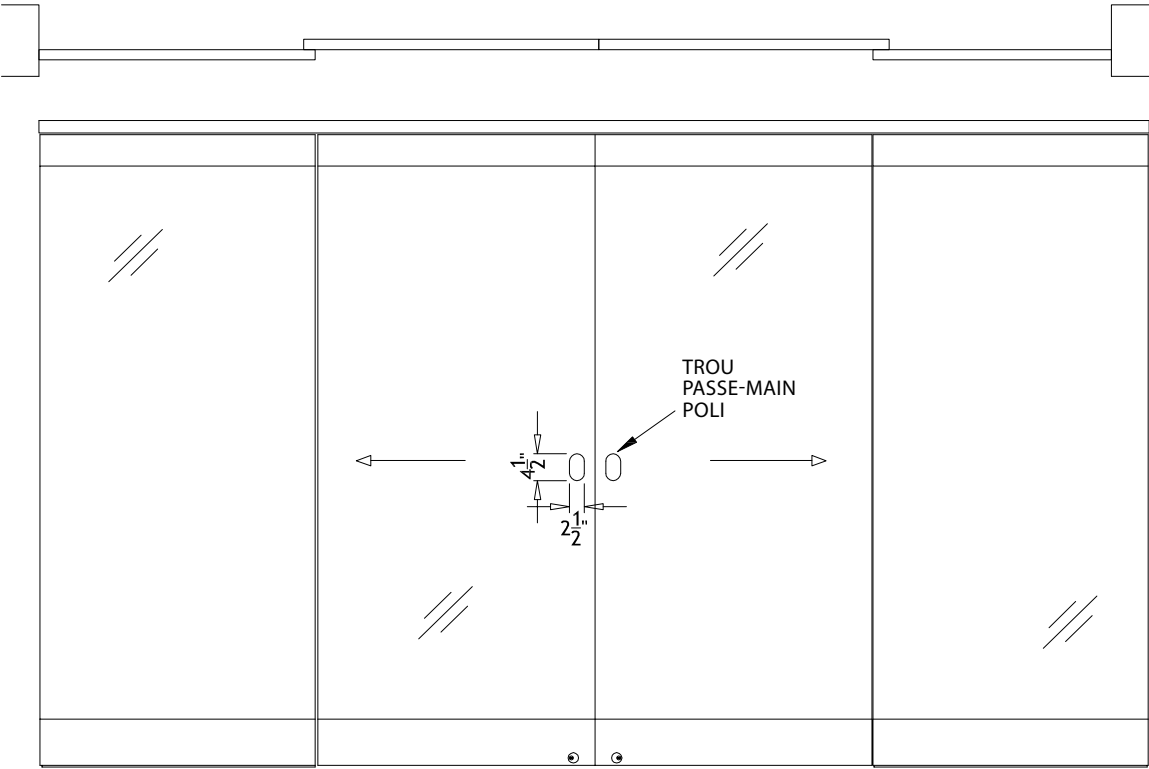

Portes coulissantes