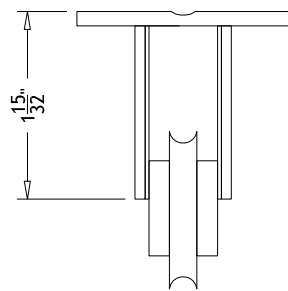

Rail coulissant du bas

PF-304

VUE EN
PLAN

VUE
ISOMÉTRIQUE

ENCOCHE DEMI-LUNE POUR
LE PÊNE DE LA SERRURE

VUE DE COUPE

ENCOCHE DEMI-LUNE POUR
LE PÊNE DE LA SERRURE

ENCOCHE DEMI-LUNE POUR
LE PÊNE DE LA SERRURE

VUE DU DESSOUS

ROULETTE DE PORTE COULISSANTE

Roulette de porte coulissante

Roue en acier à billes permettant l'ajustement vertical des panneaux coulissants.

PF-50

VUE DE COUPE

ÉLÉVATION

VUE DE COUPE DU SABOT PF-434 AVEC SERRURE POUR PORTE COULISSANTE

SERRURE POUR PORTES COULISSANTES

Serrure pour portes coulissantes

PF-8525-M

VUE DU DESSOUS

ÉLÉVATION

**SERRURE
À CROCHET
CENTRALE**

Serrure à crochet centrale
Serrure à crochet robuste et gâche disponible
pour verre de 3/8" à 1/2".