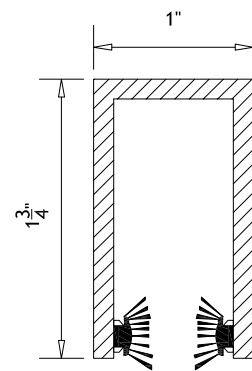

innovation
performance
humainement pensé
valeur ajoutée

sommaire

Modèles de portes coulissantes	4
Rails coulissants du haut	6
Rails coulissants du bas	6
Roulette de porte coulissante	7
Serrure pour portes coulissantes	7
Serrure centrale à crochet	8
Coupe coulissant sabot 4" de haut et bas avec rail pour cloison fixe	9
Coupe coulissant sabot 4" haut et bas (rail du bas en surface) sans rail pour cloison fixe	10
Coupe coulissant sabot 4" haut et bas (rail du bas encastré) sans rail pour cloison fixe	11
Coupe coulissant sabot 4" haut et bas (rail du bas encastré) avec rail pour cloison fixe	12
Coupe coulissant sabot 4" au bas (rail du bas en surface)	13
Coupe coulissant sabot 4" au bas (rail du bas encastré)	14
Coupe coulissant sabot 4" au bas (rail du bas en surface) cloison fixe avec système de moulures en « U »	15
Coupe coulissant sabot 4" au bas (rail du bas en surface) porte triple	16
Coupe coulissant sabot 4" au bas (rail du bas en surface) porte double	17
Informations générales	18

Portes coulissantes

RAILS COULISSANTS DU HAUT

Rail du haut standard

Pour panneaux coulissants avec sabots. Avec coupe-froid de chaque côté qui permet le glissement des panneaux.

PF-303

VUE DE COUPE

Rail du haut et/ou jambage étroit

Pour panneaux coulissants sans sabots du haut avec coupe-froid de chaque côté qui permet le glissement ou la réception des panneaux. Pour recevoir un verre 3/8" à 1/2".

PF-372

VUE DE COUPE

RAIL COULISSANT DU BAS

Rail coulissant du bas

PF-304

VUE EN
PLAN

VUE
ISOMÉTRIQUE

ENCOCHE DEMI-LUNE POUR
LE PÊNE DE LA SERRURE

VUE DE COUPE

ENCOCHE DEMI-LUNE POUR
LE PÊNE DE LA SERRURE

ENCOCHE DEMI-LUNE POUR
LE PÊNE DE LA SERRURE