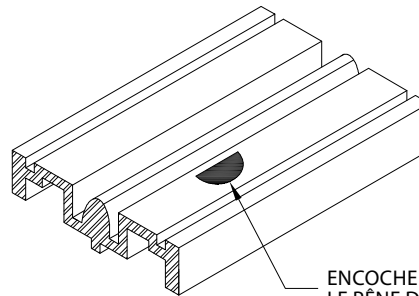

Portes coulissantes

RAILS COULISSANTS DU HAUT

Rail du haut standard

Pour panneaux coulissants avec sabots. Avec coupe-froid de chaque côté qui permet le glissement des panneaux.

PF-303

VUE DE COUPE

Rail du haut et/ou jambage étroit

Pour panneaux coulissants sans sabots du haut avec coupe-froid de chaque côté qui permet le glissement ou la réception des panneaux. Pour recevoir un verre 3/8" à 1/2".

PF-372

VUE DE COUPE

RAIL COULISSANT DU BAS

Rail coulissant du bas

PF-304

VUE EN
PLAN

VUE
ISOMÉTRIQUE

ENCOCHE DEMI-LUNE POUR
LE PÊNE DE LA SERRURE

VUE DE COUPE

ENCOCHE DEMI-LUNE POUR
LE PÊNE DE LA SERRURE

ENCOCHE DEMI-LUNE POUR
LE PÊNE DE LA SERRURE

VUE DU DESSOUS

ROULETTE DE PORTE COULISSANTE

Roulette de porte coulissante

Roue en acier à billes permettant l'ajustement vertical des panneaux coulissants.

PF-50

VUE DE COUPE

ÉLÉVATION

VUE DE COUPE DU SABOT PF-434 AVEC SERRURE POUR PORTE COULISSANTE