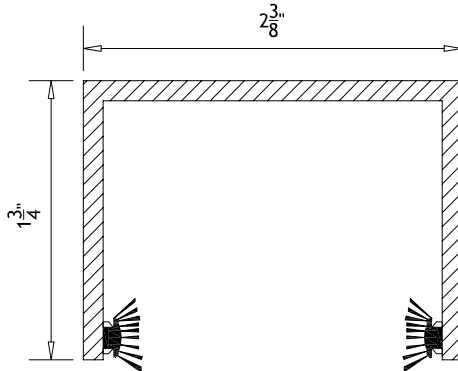

innovation
performance
humainement pensé
valeur ajoutée

sommaire

Modèles de portes coulissantes	4
Rails coulissants du haut	6
Rails coulissants du bas	6
Roulette de porte coulissante	7
Serrure pour portes coulissantes	7
Serrure centrale à crochet	8
Coupe coulissant sabot 4" de haut et bas avec rail pour cloison fixe	9
Coupe coulissant sabot 4" haut et bas (rail du bas en surface) sans rail pour cloison fixe	10
Coupe coulissant sabot 4" haut et bas (rail du bas encastré) sans rail pour cloison fixe	11
Coupe coulissant sabot 4" haut et bas (rail du bas encastré) avec rail pour cloison fixe	12
Coupe coulissant sabot 4" au bas (rail du bas en surface)	13
Coupe coulissant sabot 4" au bas (rail du bas encastré)	14
Coupe coulissant sabot 4" au bas (rail du bas en surface) cloison fixe avec système de moulures en « U »	15
Coupe coulissant sabot 4" au bas (rail du bas en surface) porte triple	16
Coupe coulissant sabot 4" au bas (rail du bas en surface) porte double	17
Informations générales	18

Portes coulissantes

RAILS COULISSANTS DU HAUT

Rail du haut standard

Pour panneaux coulissants avec sabots. Avec coupe-froid de chaque côté qui permet le glissement des panneaux.

PF-303

VUE DE COUPE

Rail du haut et/ou jambage étroit

Pour panneaux coulissants sans sabots du haut avec coupe-froid de chaque côté qui permet le glissement ou la réception des panneaux. Pour recevoir un verre 3/8" à 1/2".

PF-372

VUE DE COUPE

RAIL COULISSANT DU BAS

Rail coulissant du bas

PF-304

VUE EN
PLAN

VUE
ISOMÉTRIQUE

ENCOCHE DEMI-LUNE POUR
LE PÊNE DE LA SERRURE

VUE DE COUPE

ENCOCHE DEMI-LUNE POUR
LE PÊNE DE LA SERRURE

ENCOCHE DEMI-LUNE POUR
LE PÊNE DE LA SERRURE