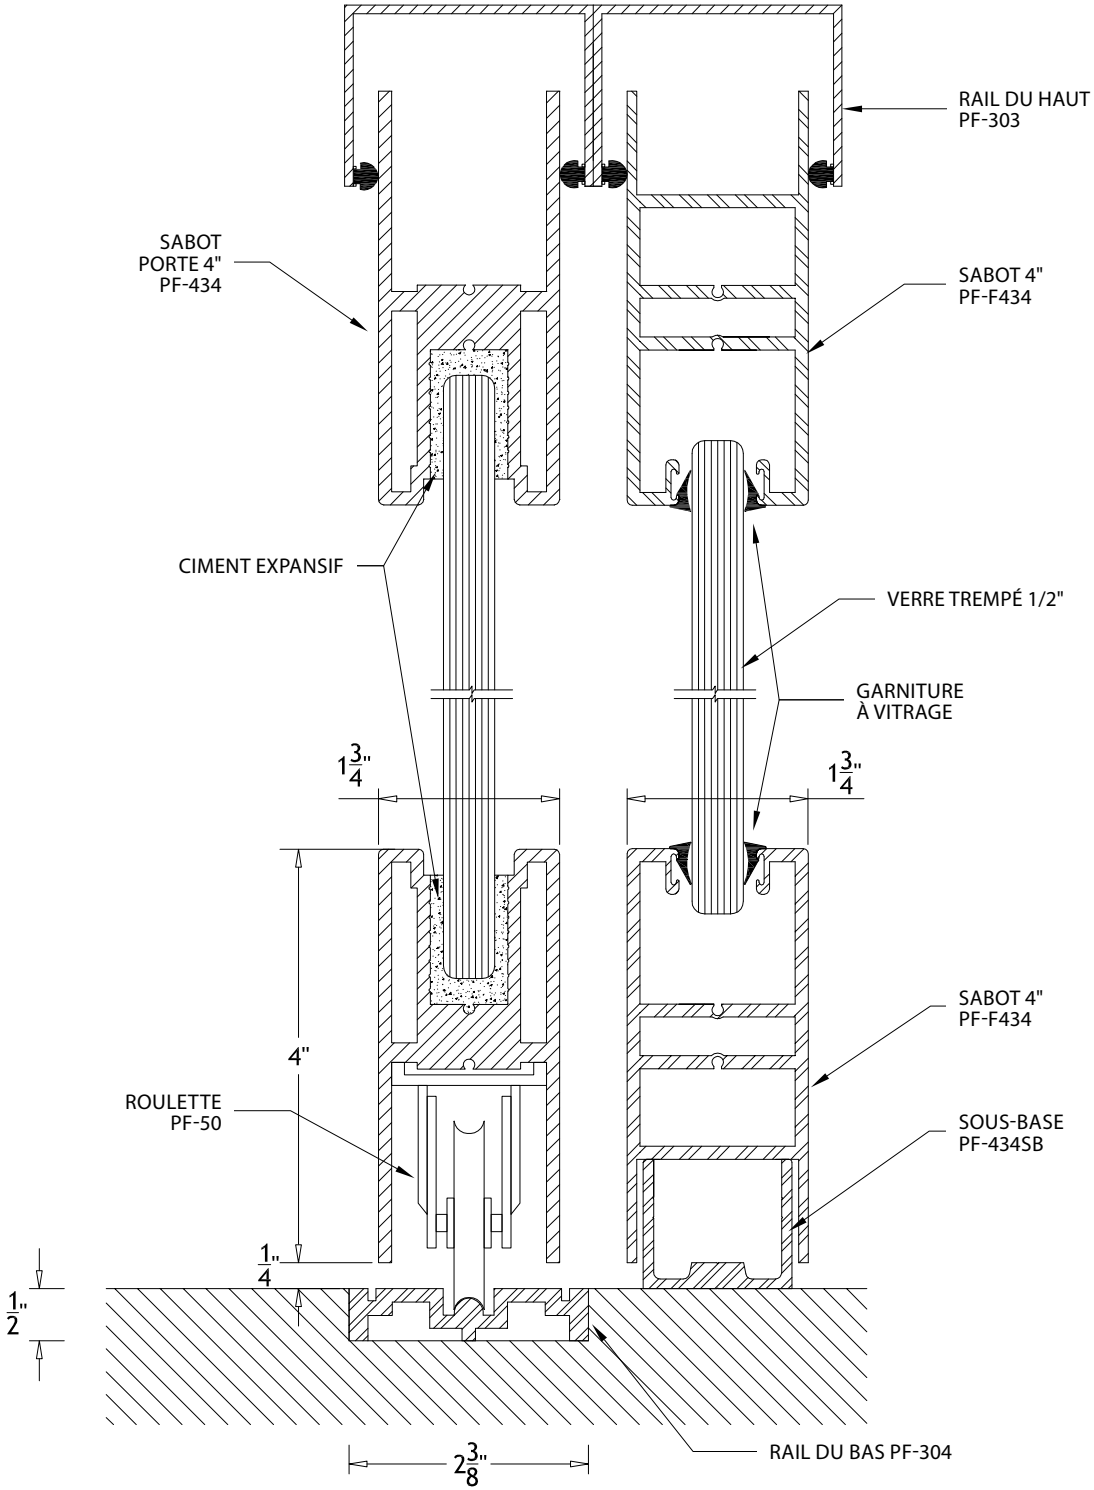

VUE DU DESSOUS

ROULETTE DE PORTE COULISSANTE

Roulette de porte coulissante

Roue en acier à billes permettant l'ajustement vertical des panneaux coulissants.

PF-50

VUE DE COUPE

ÉLÉVATION

VUE DE COUPE DU SABOT PF-434 AVEC SERRURE POUR PORTE COULISSANTE

SERRURE POUR PORTES COULISSANTES

Serrure pour portes coulissantes

PF-8525-M

VUE DU DESSOUS

ÉLÉVATION

**SERRURE
À CROCHET
CENTRALE**

Serrure à crochet centrale
Serrure à crochet robuste et gâche disponible
pour verre de 3/8" à 1/2".

PF-E53

**COUPE COULISSANT SABOT
DE 4" HAUT ET BAS AVEC
RAIL POUR CLOISON FIXE**

**COUPE COULISSANT
SABOT DE 4" HAUT ET
BAS (RAIL DU BAS
EN SURFACE) SANS RAIL
POUR CLOISON FIXE**

**COUPE COULISSANT
SABOT DE 4" HAUT ET
BAS (RAIL DU BAS
ENCASTRÉ) SANS RAIL
POUR CLOISON FIXE**

**COUPE COULISSANT
SABOT DE 4" HAUT ET
BAS (RAIL DU BAS
ENCASTÉ) AVEC RAIL
POUR CLOISON FIXE**

**COUPE COULISSANT
SABOT DE 4" AU BAS
(RAIL DU BAS EN SURFACE)**

**COUPE COULISSANT
SABOT DE 4" AU BAS
(RAIL DU BAS ENCASTRÉ)**