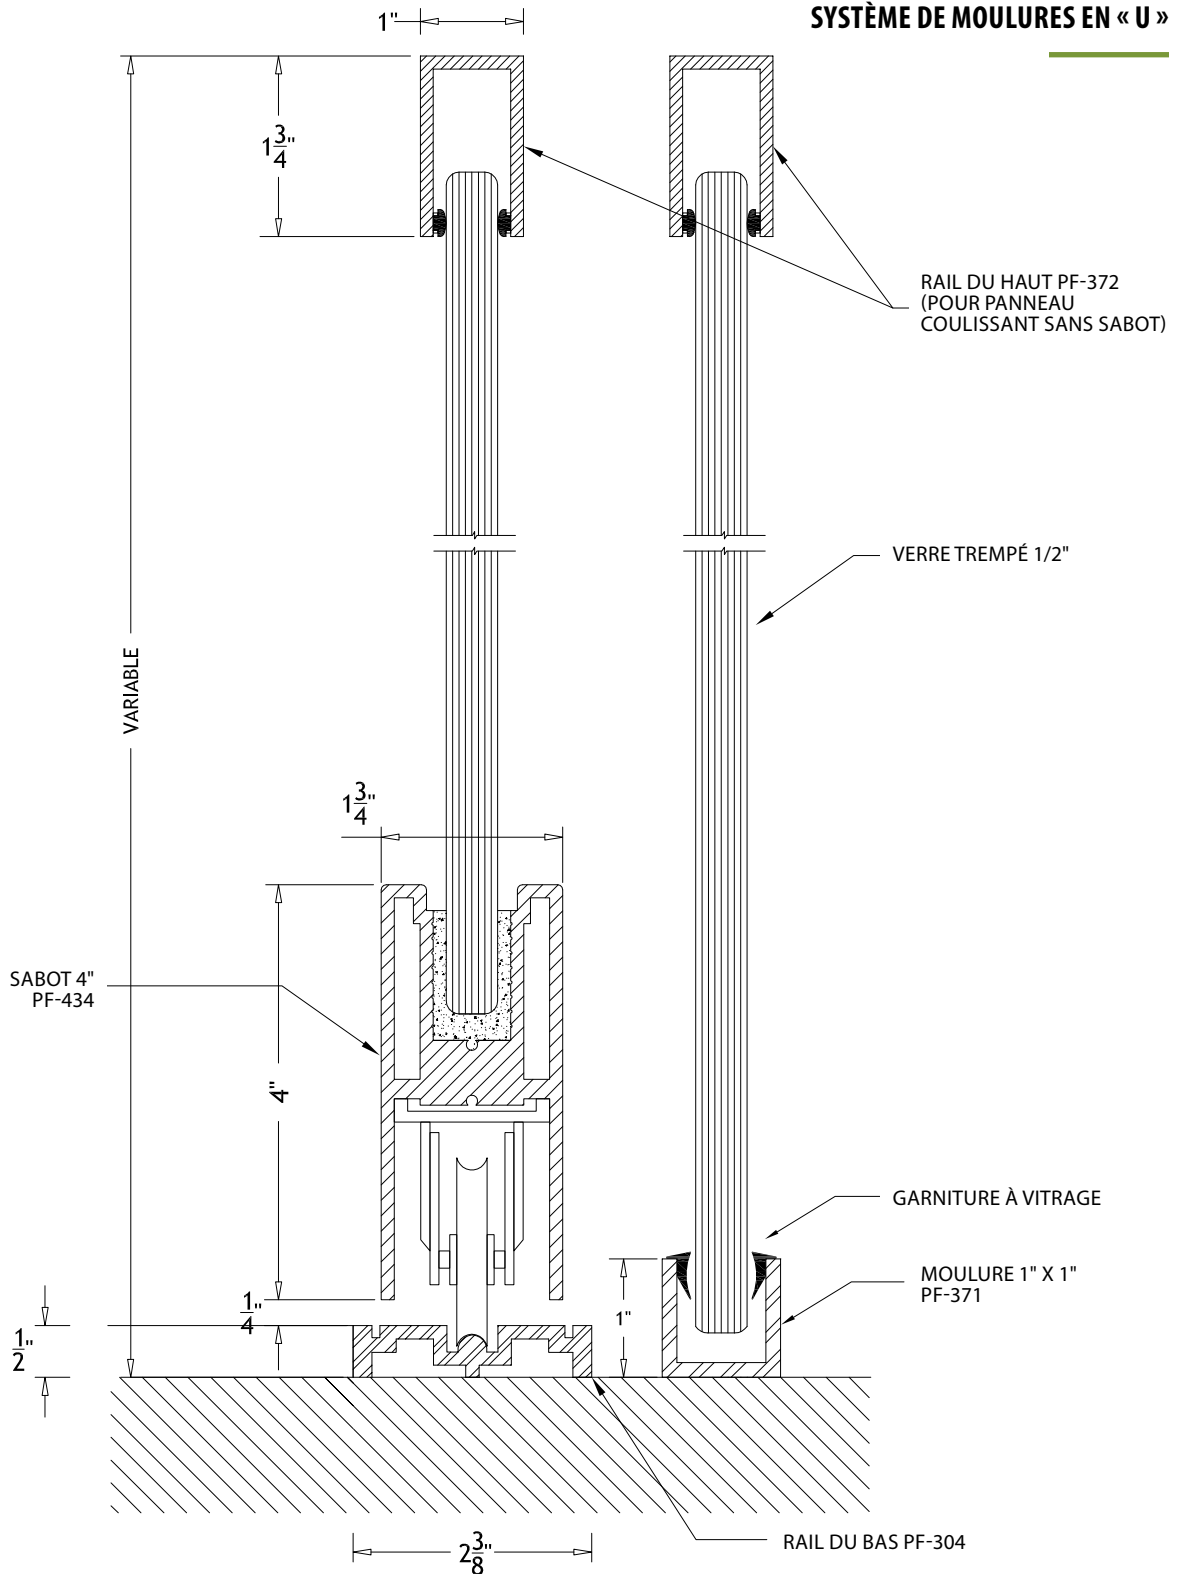

PF-E53

**COUPE COULISSANT SABOT
DE 4" HAUT ET BAS AVEC
RAIL POUR CLOISON FIXE**

**COUPE COULISSANT
SABOT DE 4" HAUT ET
BAS (RAIL DU BAS
EN SURFACE) SANS RAIL
POUR CLOISON FIXE**

**COUPE COULISSANT
SABOT DE 4" HAUT ET
BAS (RAIL DU BAS
ENCASTRÉ) SANS RAIL
POUR CLOISON FIXE**

**COUPE COULISSANT
SABOT DE 4" HAUT ET
BAS (RAIL DU BAS
ENCASTÉ) AVEC RAIL
POUR CLOISON FIXE**

**COUPE COULISSANT
SABOT DE 4" AU BAS
(RAIL DU BAS EN SURFACE)**

**COUPE COULISSANT
SABOT DE 4" AU BAS
(RAIL DU BAS ENCASTRÉ)**

**COUPE COULISSANT
SABOT DE 4" AU BAS
(RAIL DU BAS EN SURFACE)
POUR CLOISON FIXE AVEC
SYSTÈME DE MOULURES EN « U »**

**COUPE COULISSANT
SABOT DE 4" AU BAS
(RAIL DU BAS EN SURFACE)
PORTE TRIPLE**

**COUPE COULISSANT
SABOT DE 4" AU BAS
(RAIL DU BAS EN SURFACE)
PORTE DOUBLE**