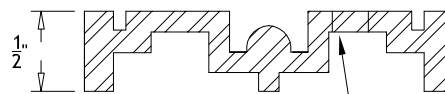

Rail coulissant du bas

PF-304

VUE EN
PLAN

VUE
ISOMÉTRIQUE

ENCOCHE DEMI-LUNE POUR
LE PÊNE DE LA SERRURE

VUE DE COUPE

ENCOCHE DEMI-LUNE POUR
LE PÊNE DE LA SERRURE

ENCOCHE DEMI-LUNE POUR
LE PÊNE DE LA SERRURE

VUE DU DESSOUS

ROULETTE DE PORTE COULISSANTE

Roulette de porte coulissante

Roue en acier à billes permettant l'ajustement vertical des panneaux coulissants.

PF-50

VUE DE COUPE

ÉLÉVATION

VUE DE COUPE DU SABOT PF-434 AVEC SERRURE POUR PORTE COULISSANTE