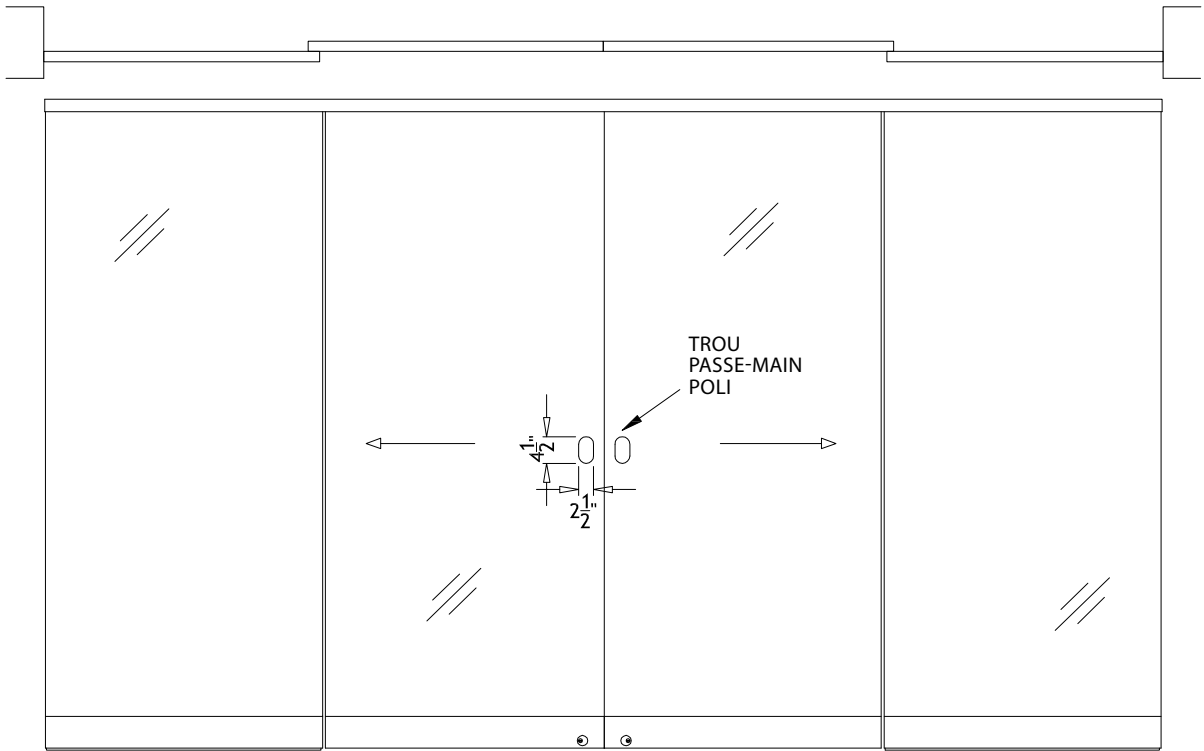

innovation
performance
humainement pensé
valeur ajoutée

sommaire

Modèles de portes coulissantes	4
Rails coulissants du haut	6
Rails coulissants du bas	6
Roulette de porte coulissante	7
Serrure pour portes coulissantes	7
Serrure centrale à crochet	8
Coupe coulissant sabot 4" de haut et bas avec rail pour cloison fixe	9
Coupe coulissant sabot 4" haut et bas (rail du bas en surface) sans rail pour cloison fixe	10
Coupe coulissant sabot 4" haut et bas (rail du bas encastré) sans rail pour cloison fixe	11
Coupe coulissant sabot 4" haut et bas (rail du bas encastré) avec rail pour cloison fixe	12
Coupe coulissant sabot 4" au bas (rail du bas en surface)	13
Coupe coulissant sabot 4" au bas (rail du bas encastré)	14
Coupe coulissant sabot 4" au bas (rail du bas en surface) cloison fixe avec système de moulures en « U »	15
Coupe coulissant sabot 4" au bas (rail du bas en surface) porte triple	16
Coupe coulissant sabot 4" au bas (rail du bas en surface) porte double	17
Informations générales	18

Portes coulissantes

RAILS COULISSANTS DU HAUT

Rail du haut standard

Pour panneaux coulissants avec sabots. Avec coupe-froid de chaque côté qui permet le glissement des panneaux.

PF-303

VUE DE COUPE

Rail du haut et/ou jambage étroit

Rail coulissant du bas

PF-304

VUE EN
PLAN

VUE
ISOMÉTRIQUE

ENCOCHE DEMI-LUNE POUR
LE PÊNE DE LA SERRURE

VUE DE COUPE

ENCOCHE DEMI-LUNE POUR
LE PÊNE DE LA SERRURE

ENCOCHE DEMI-LUNE POUR
LE PÊNE DE LA SERRURE