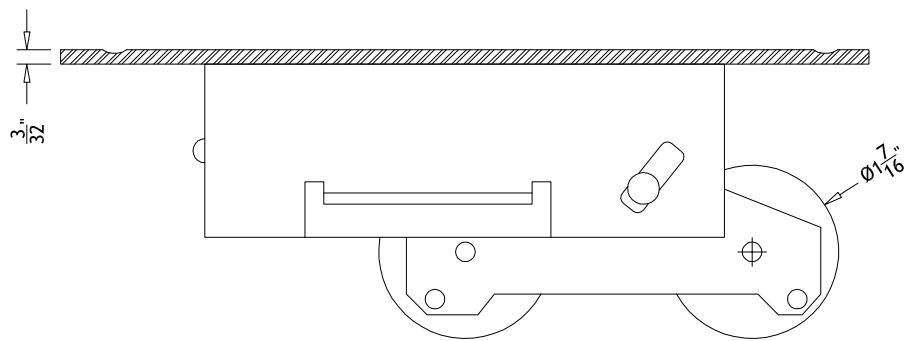

Rail coulissant du bas

PF-304

VUE EN
PLAN

VUE
ISOMÉTRIQUE

ENCOCHE DEMI-LUNE POUR
LE PÊNE DE LA SERRURE

VUE DE COUPE

ENCOCHE DEMI-LUNE POUR
LE PÊNE DE LA SERRURE

ENCOCHE DEMI-LUNE POUR
LE PÊNE DE LA SERRURE

VUE DU DESSOUS

ROULETTE DE PORTE COULISSANTE

Roulette de porte coulissante

Roue en acier à billes permettant l'ajustement vertical des panneaux coulissants.

PF-50

VUE DE COUPE

ÉLÉVATION

VUE DE COUPE DU SABOT PF-434 AVEC SERRURE POUR PORTE COULISSANTE

SERRURE POUR PORTES COULISSANTES

Serrure pour portes coulissantes

PF-8525-M

VUE DU DESSOUS

ÉLÉVATION

**SERRURE
À CROCHET
CENTRALE**

Serrure à crochet centrale
Serrure à crochet robuste et gâche disponible
pour verre de 3/8" à 1/2".