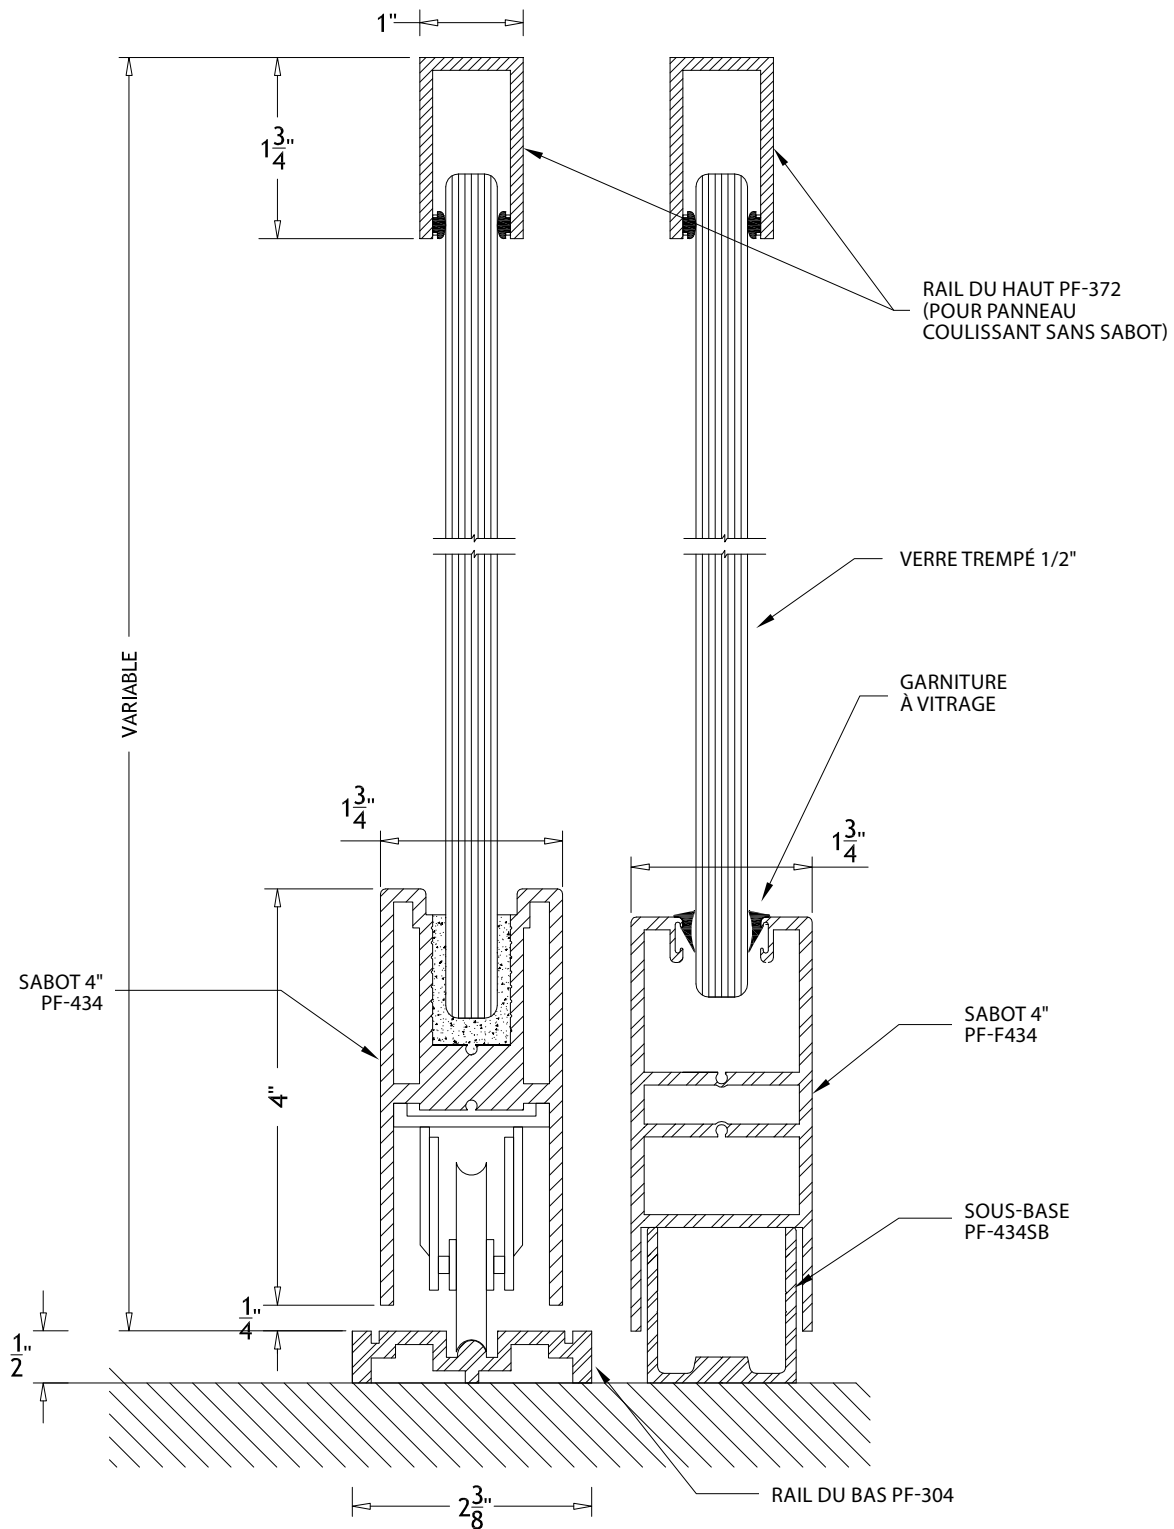

VUE DU DESSOUS

ROULETTE DE PORTE COULISSANTE

Roulette de porte coulissante

Roue en acier à billes permettant l'ajustement vertical des panneaux coulissants.

PF-50

VUE DE COUPE

ÉLÉVATION

VUE DE COUPE DU SABOT PF-434 AVEC SERRURE POUR PORTE COULISSANTE

SERRURE POUR PORTES COULISSANTES

Serrure pour portes coulissantes

PF-8525-M

VUE DU DESSOUS

ÉLÉVATION

**SERRURE
À CROCHET
CENTRALE**

Serrure à crochet centrale
Serrure à crochet robuste et gâche disponible
pour verre de 3/8" à 1/2".

PF-E53

**COUPE COULISSANT SABOT
DE 4" HAUT ET BAS AVEC
RAIL POUR CLOISON FIXE**

**COUPE COULISSANT
SABOT DE 4" HAUT ET
BAS (RAIL DU BAS
EN SURFACE) SANS RAIL
POUR CLOISON FIXE**

**COUPE COULISSANT
SABOT DE 4" HAUT ET
BAS (RAIL DU BAS
ENCASTRÉ) SANS RAIL
POUR CLOISON FIXE**

**COUPE COULISSANT
SABOT DE 4" HAUT ET
BAS (RAIL DU BAS
ENCASTÉ) AVEC RAIL
POUR CLOISON FIXE**

**COUPE COULISSANT
SABOT DE 4" AU BAS
(RAIL DU BAS EN SURFACE)**

**COUPE COULISSANT
SABOT DE 4" AU BAS
(RAIL DU BAS ENCASTRÉ)**