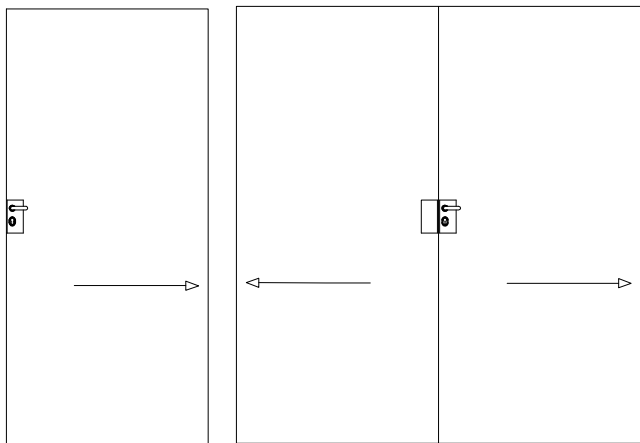

VUE DU DESSOUS

ROULETTE DE PORTE COULISSANTE

Roulette de porte coulissante

Roue en acier à billes permettant l'ajustement vertical des panneaux coulissants.

PF-50

VUE DE COUPE

ÉLÉVATION

VUE DE COUPE DU SABOT PF-434 AVEC SERRURE POUR PORTE COULISSANTE

SERRURE POUR PORTES COULISSANTES

Serrure pour portes coulissantes

PF-8525-M

VUE DU DESSOUS

ÉLÉVATION

**SERRURE
À CROCHET
CENTRALE**

Serrure à crochet centrale
Serrure à crochet robuste et gâche disponible
pour verre de 3/8" à 1/2".

PF-E53

**COUPE COULISSANT SABOT
DE 4" HAUT ET BAS AVEC
RAIL POUR CLOISON FIXE**

**COUPE COULISSANT
SABOT DE 4" HAUT ET
BAS (RAIL DU BAS
EN SURFACE) SANS RAIL
POUR CLOISON FIXE**

**COUPE COULISSANT
SABOT DE 4" HAUT ET
BAS (RAIL DU BAS
ENCASTRÉ) SANS RAIL
POUR CLOISON FIXE**