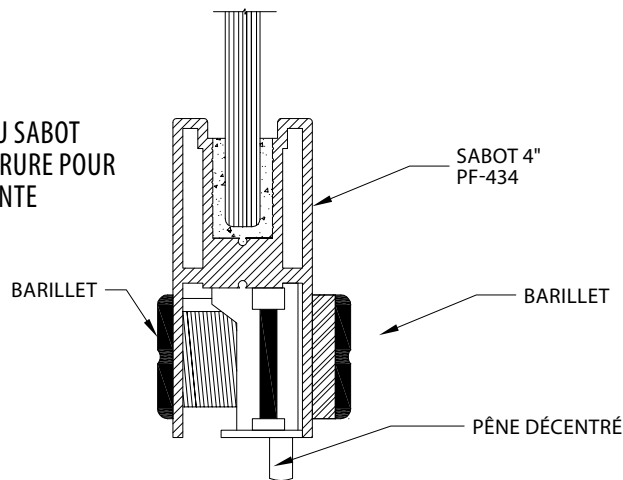

Rail coulissant du bas

PF-304

VUE EN
PLAN

VUE
ISOMÉTRIQUE

ENCOCHE DEMI-LUNE POUR
LE PÊNE DE LA SERRURE

VUE DE COUPE

ENCOCHE DEMI-LUNE POUR
LE PÊNE DE LA SERRURE

ENCOCHE DEMI-LUNE POUR
LE PÊNE DE LA SERRURE

VUE DU DESSOUS

ROULETTE DE PORTE COULISSANTE

Roulette de porte coulissante

Roue en acier à billes permettant l'ajustement vertical des panneaux coulissants.

PF-50

VUE DE COUPE

ÉLÉVATION

VUE DE COUPE DU SABOT PF-434 AVEC SERRURE POUR PORTE COULISSANTE

SERRURE POUR PORTES COULISSANTES

Serrure pour portes coulissantes

PF-8525-M

VUE DU DESSOUS

ÉLÉVATION

**SERRURE
À CROCHET
CENTRALE**

Serrure à crochet centrale
Serrure à crochet robuste et gâche disponible
pour verre de 3/8" à 1/2".

PF-E53

**COUPE COULISSANT SABOT
DE 4" HAUT ET BAS AVEC
RAIL POUR CLOISON FIXE**

**COUPE COULISSANT
SABOT DE 4" HAUT ET
BAS (RAIL DU BAS
EN SURFACE) SANS RAIL
POUR CLOISON FIXE**

**COUPE COULISSANT
SABOT DE 4" HAUT ET
BAS (RAIL DU BAS
ENCASTRÉ) SANS RAIL
POUR CLOISON FIXE**