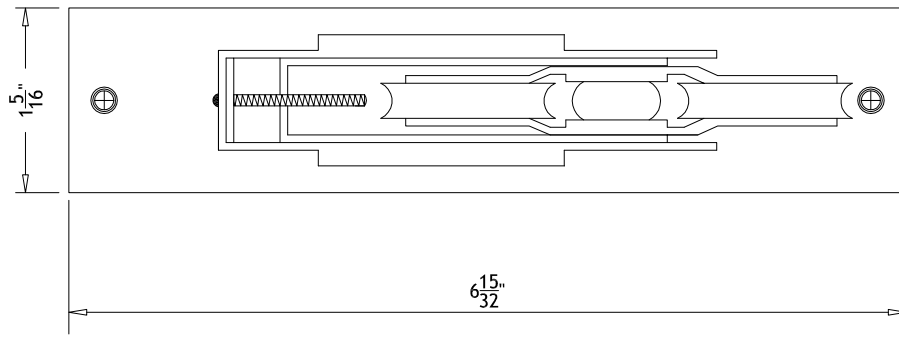

Rail coulissant du bas

PF-304

VUE EN
PLAN

VUE
ISOMÉTRIQUE

ENCOCHE DEMI-LUNE POUR
LE PÊNE DE LA SERRURE

VUE DE COUPE

ENCOCHE DEMI-LUNE POUR
LE PÊNE DE LA SERRURE

ENCOCHE DEMI-LUNE POUR
LE PÊNE DE LA SERRURE

VUE DU DESSOUS

ROULETTE DE PORTE COULISSANTE

Roulette de porte coulissante

Roue en acier à billes permettant l'ajustement vertical des panneaux coulissants.

PF-50

VUE DE COUPE

ÉLÉVATION

VUE DE COUPE DU SABOT PF-434 AVEC SERRURE POUR PORTE COULISSANTE

SERRURE POUR PORTES COULISSANTES

Serrure pour portes coulissantes

PF-8525-M

VUE DU DESSOUS

ÉLÉVATION

**SERRURE
À CROCHET
CENTRALE**

Serrure à crochet centrale
Serrure à crochet robuste et gâche disponible
pour verre de 3/8" à 1/2".