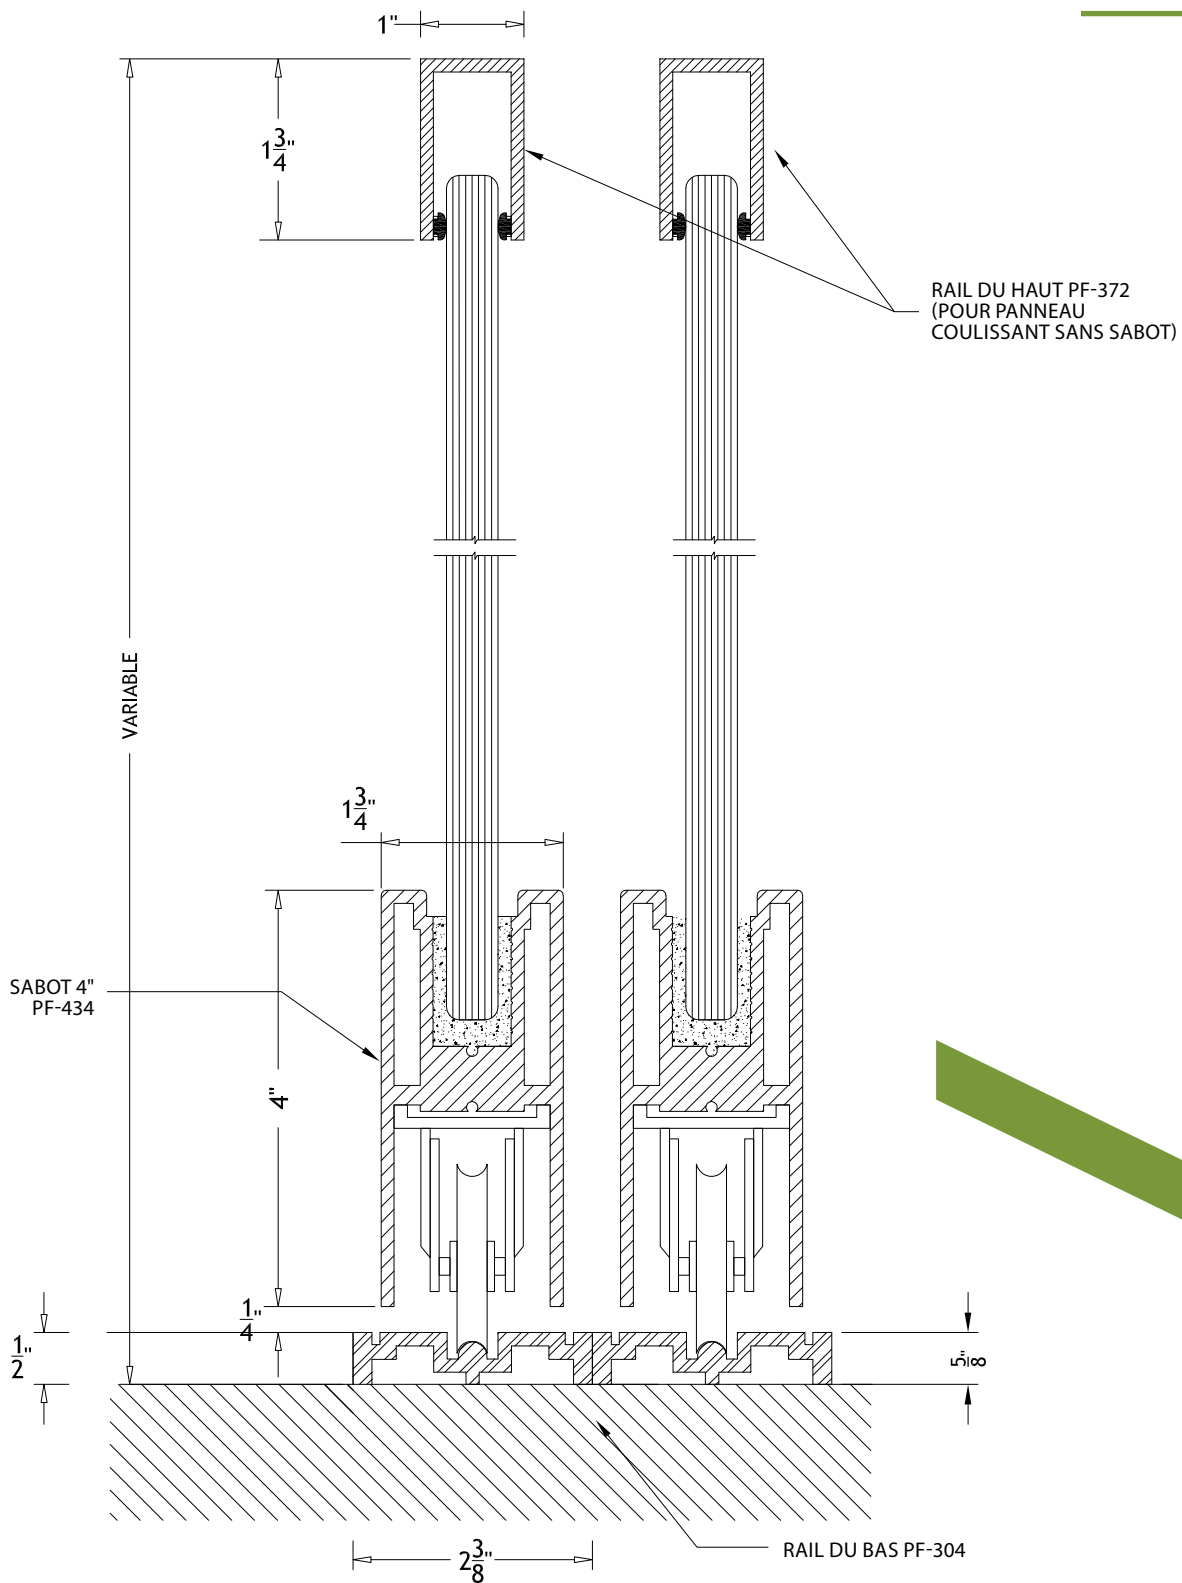

VUE DU DESSOUS

ROULETTE DE PORTE COULISSANTE

Roulette de porte coulissante

Roue en acier à billes permettant l'ajustement vertical des panneaux coulissants.

PF-50

VUE DE COUPE

ÉLÉVATION

VUE DE COUPE DU SABOT PF-434 AVEC SERRURE POUR PORTE COULISSANTE

PF-E53

**COUPE COULISSANT SABOT
DE 4" HAUT ET BAS AVEC
RAIL POUR CLOISON FIXE**

**COUPE COULISSANT
SABOT DE 4" HAUT ET
BAS (RAIL DU BAS
EN SURFACE) SANS RAIL
POUR CLOISON FIXE**

**COUPE COULISSANT
SABOT DE 4" HAUT ET
BAS (RAIL DU BAS
ENCASTRÉ) SANS RAIL
POUR CLOISON FIXE**

**COUPE COULISSANT
SABOT DE 4" HAUT ET
BAS (RAIL DU BAS
ENCASTÉ) AVEC RAIL
POUR CLOISON FIXE**

**COUPE COULISSANT
SABOT DE 4" AU BAS
(RAIL DU BAS EN SURFACE)**

**COUPE COULISSANT
SABOT DE 4" AU BAS
(RAIL DU BAS ENCASTRÉ)**

**COUPE COULISSANT
SABOT DE 4" AU BAS
(RAIL DU BAS EN SURFACE)
POUR CLOISON FIXE AVEC
SYSTÈME DE MOULURES EN « U »**

**COUPE COULISSANT
SABOT DE 4" AU BAS
(RAIL DU BAS EN SURFACE)
PORTE TRIPLE**

**COUPE COULISSANT
SABOT DE 4" AU BAS
(RAIL DU BAS EN SURFACE)
PORTE DOUBLE**