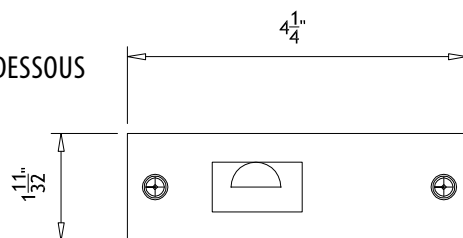

Rail coulissant du bas

PF-304

VUE EN
PLAN

VUE
ISOMÉTRIQUE

ENCOCHE DEMI-LUNE POUR
LE PÊNE DE LA SERRURE

VUE DE COUPE

ENCOCHE DEMI-LUNE POUR
LE PÊNE DE LA SERRURE

ENCOCHE DEMI-LUNE POUR
LE PÊNE DE LA SERRURE

VUE DU DESSOUS

ROULETTE DE PORTE COULISSANTE

Roulette de porte coulissante

Roue en acier à billes permettant l'ajustement vertical des panneaux coulissants.

PF-50

VUE DE COUPE

ÉLÉVATION

VUE DE COUPE DU SABOT PF-434 AVEC SERRURE POUR PORTE COULISSANTE

SERRURE POUR PORTES COULISSANTES

Serrure pour portes coulissantes

PF-8525-M

VUE DU DESSOUS

ÉLÉVATION

**SERRURE
À CROCHET
CENTRALE**

Serrure à crochet centrale
Serrure à crochet robuste et gâche disponible
pour verre de 3/8" à 1/2".