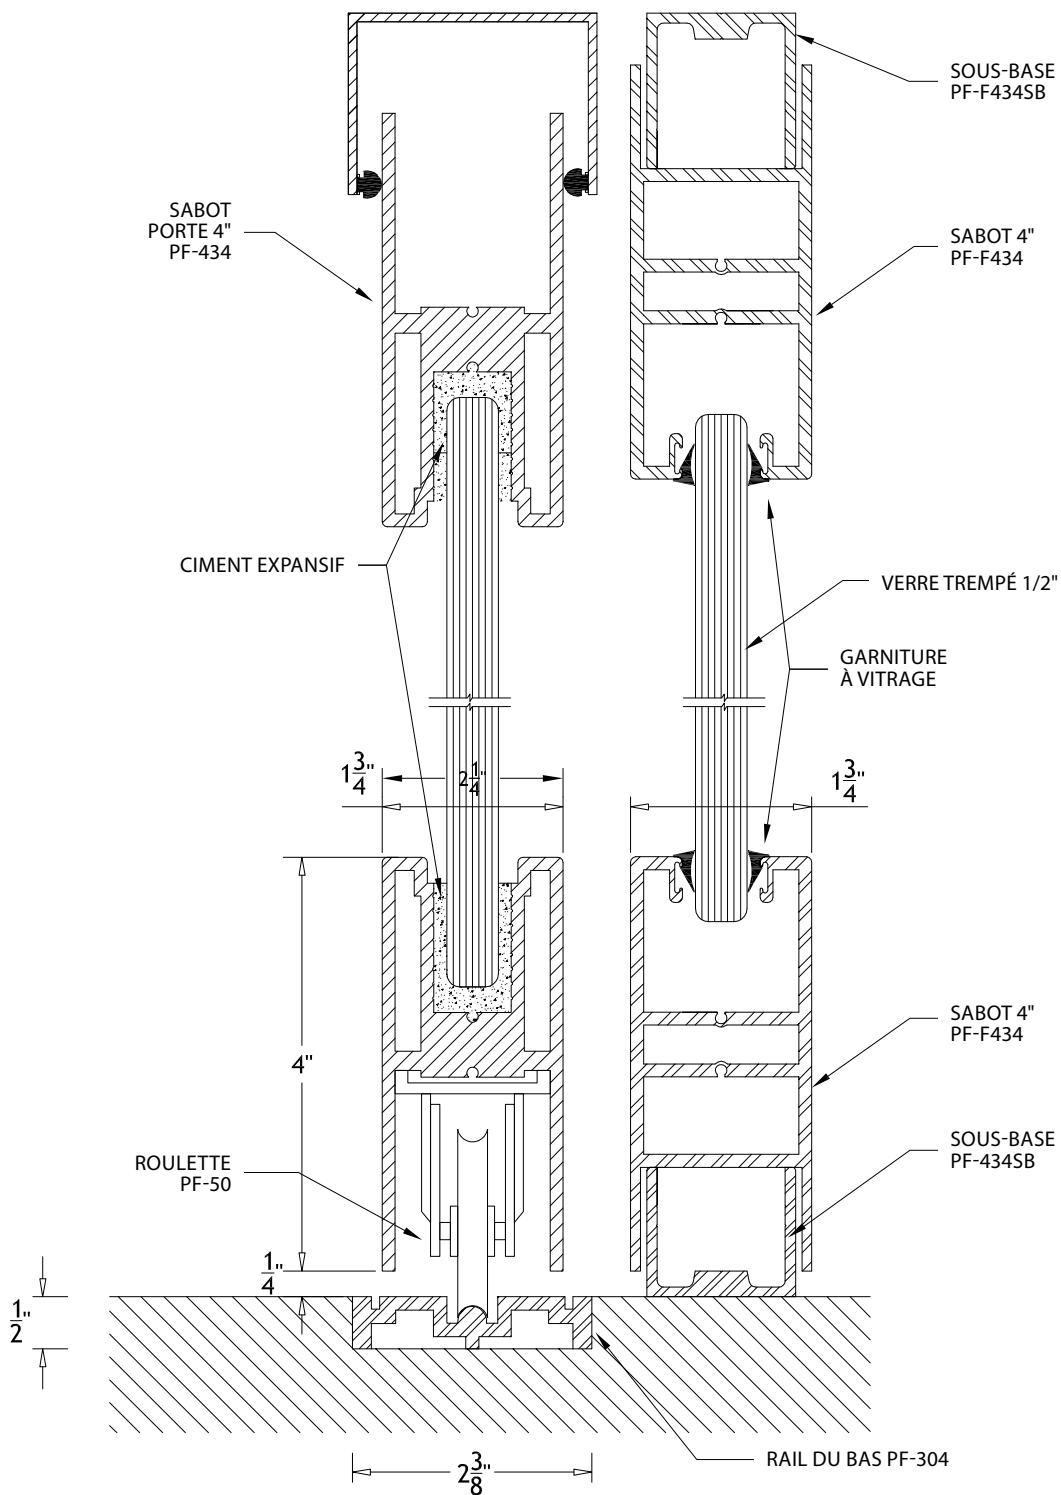

VUE DU DESSOUS

ROULETTE DE PORTE COULISSANTE

Roulette de porte coulissante

Roue en acier à billes permettant l'ajustement vertical des panneaux coulissants.

PF-50

VUE DE COUPE

ÉLÉVATION

VUE DE COUPE DU SABOT PF-434 AVEC SERRURE POUR PORTE COULISSANTE

SERRURE POUR PORTES COULISSANTES

Serrure pour portes coulissantes

PF-8525-M

VUE DU DESSOUS

ÉLÉVATION

**SERRURE
À CROCHET
CENTRALE**

Serrure à crochet centrale
Serrure à crochet robuste et gâche disponible
pour verre de 3/8" à 1/2".

PF-E53

**COUPE COULISSANT SABOT
DE 4" HAUT ET BAS AVEC
RAIL POUR CLOISON FIXE**

**COUPE COULISSANT
SABOT DE 4" HAUT ET
BAS (RAIL DU BAS
EN SURFACE) SANS RAIL
POUR CLOISON FIXE**

**COUPE COULISSANT
SABOT DE 4" HAUT ET
BAS (RAIL DU BAS
ENCASTRÉ) SANS RAIL
POUR CLOISON FIXE**

**COUPE COULISSANT
SABOT DE 4" HAUT ET
BAS (RAIL DU BAS
ENCASTÉ) AVEC RAIL
POUR CLOISON FIXE**

**COUPE COULISSANT
SABOT DE 4" AU BAS
(RAIL DU BAS EN SURFACE)**

**COUPE COULISSANT
SABOT DE 4" AU BAS
(RAIL DU BAS ENCASTRÉ)**