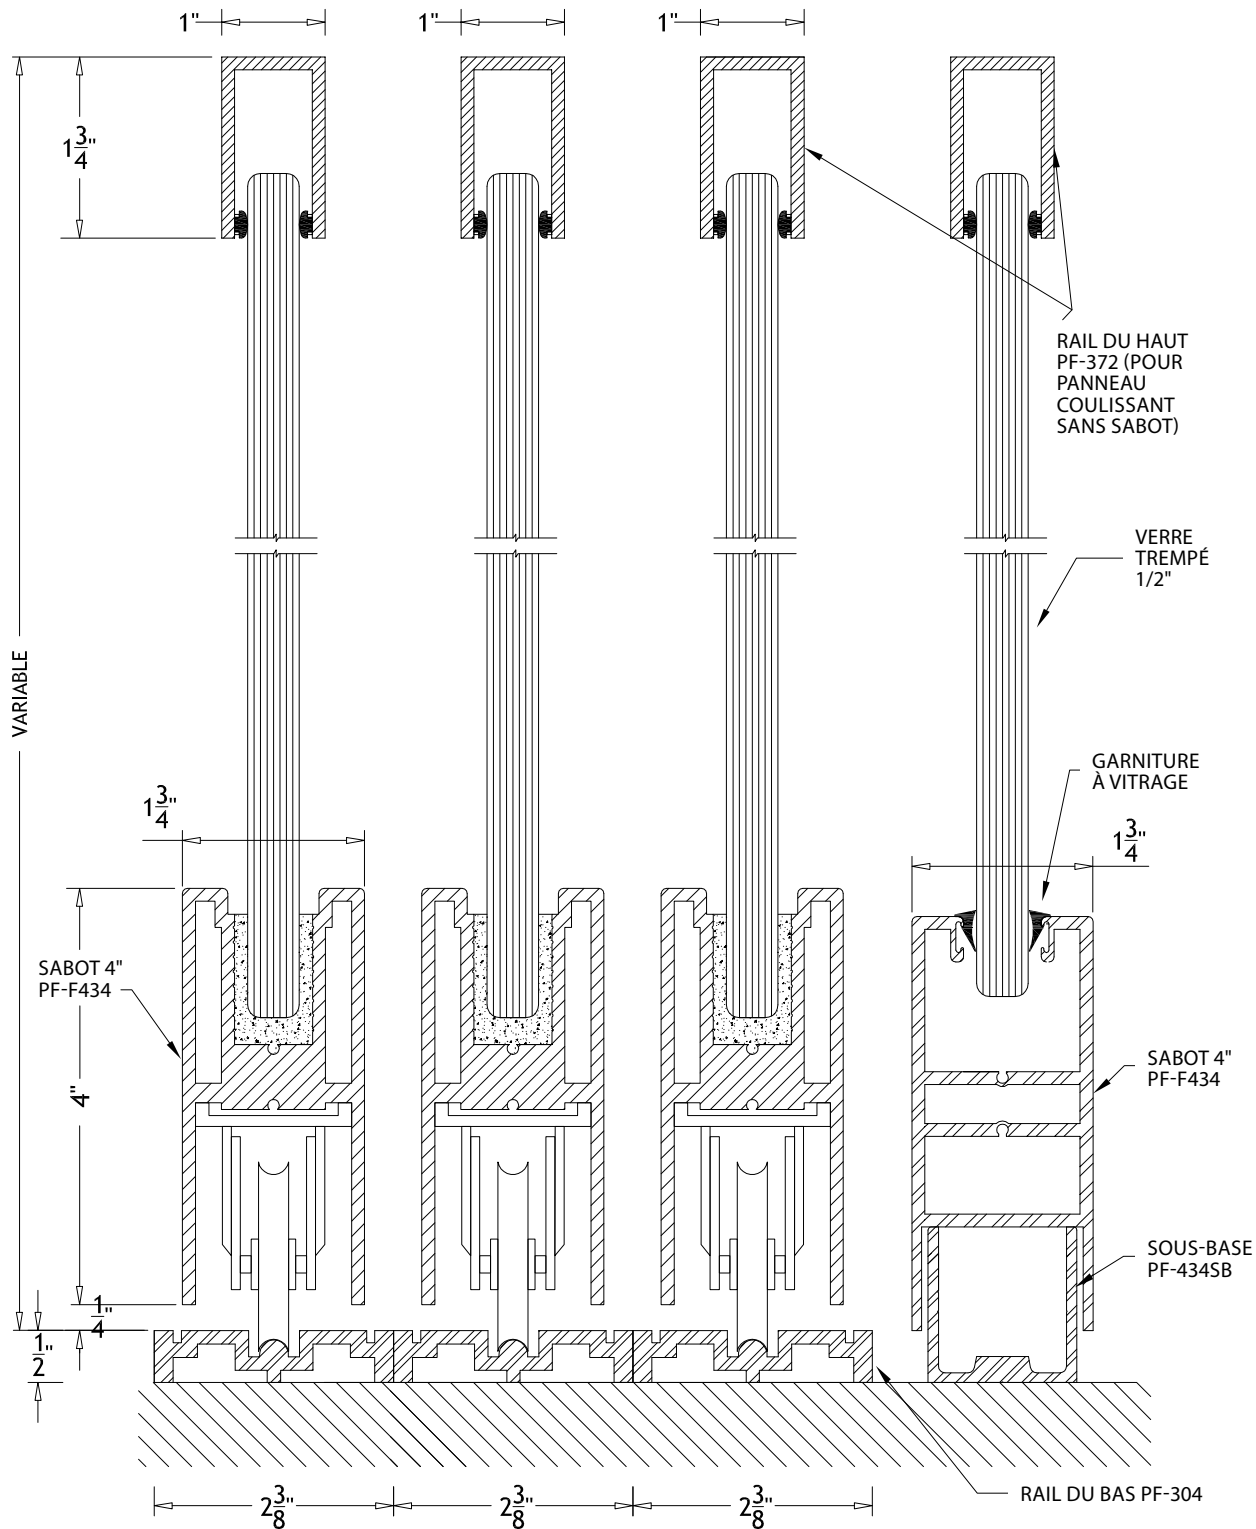

**COUPE COULISSANT
SABOT DE 4" HAUT ET
BAS (RAIL DU BAS
ENCASTÉ) AVEC RAIL
POUR CLOISON FIXE**

**COUPE COULISSANT
SABOT DE 4" AU BAS
(RAIL DU BAS EN SURFACE)**

**COUPE COULISSANT
SABOT DE 4" AU BAS
(RAIL DU BAS ENCASTRÉ)**

**COUPE COULISSANT
SABOT DE 4" AU BAS
(RAIL DU BAS EN SURFACE)
POUR CLOISON FIXE AVEC
SYSTÈME DE MOULURES EN « U »**

**COUPE COULISSANT
SABOT DE 4" AU BAS
(RAIL DU BAS EN SURFACE)
PORTE TRIPLE**

**COUPE COULISSANT
SABOT DE 4" AU BAS
(RAIL DU BAS EN SURFACE)
PORTE DOUBLE**