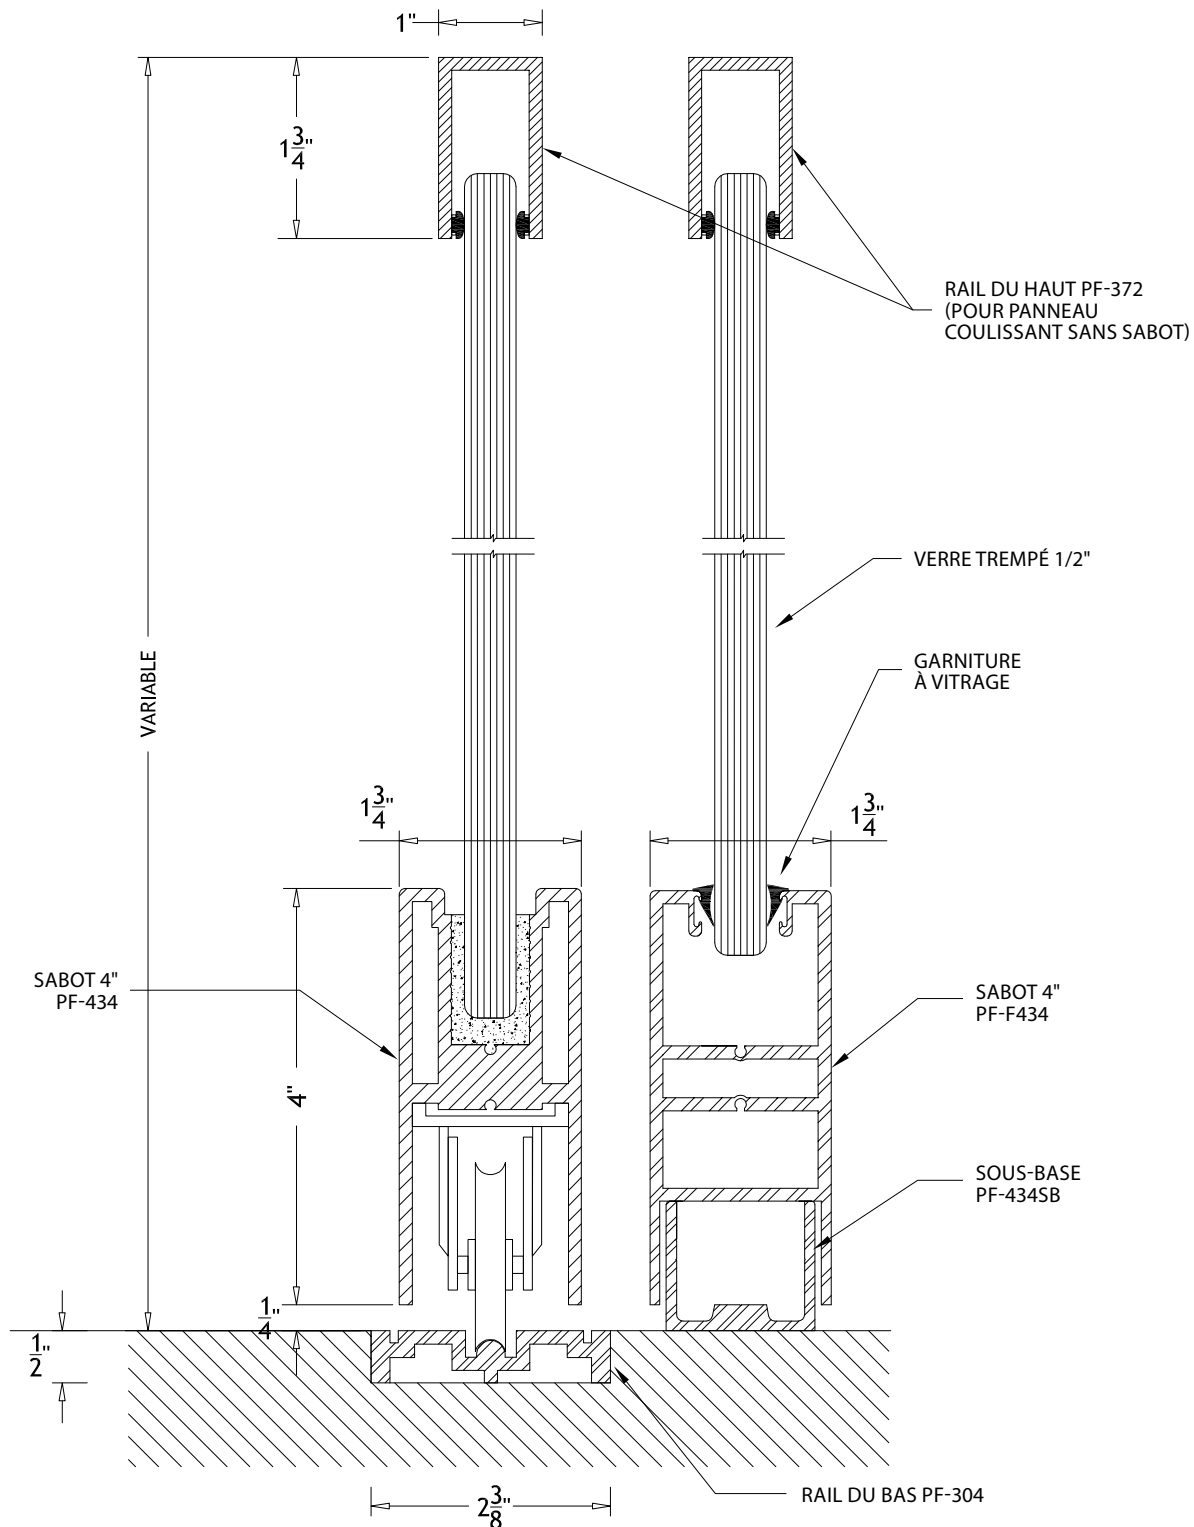

VUE DU DESSOUS

ROULETTE DE PORTE COULISSANTE

Roulette de porte coulissante

Roue en acier à billes permettant l'ajustement vertical des panneaux coulissants.

PF-50

VUE DE COUPE

ÉLÉVATION

VUE DE COUPE DU SABOT PF-434 AVEC SERRURE POUR PORTE COULISSANTE

SERRURE POUR PORTES COULISSANTES

Serrure pour portes coulissantes

PF-8525-M

VUE DU DESSOUS

ÉLÉVATION

**SERRURE
À CROCHET
CENTRALE**

Serrure à crochet centrale
Serrure à crochet robuste et gâche disponible
pour verre de 3/8" à 1/2".

PF-E53

**COUPE COULISSANT SABOT
DE 4" HAUT ET BAS AVEC
RAIL POUR CLOISON FIXE**

**COUPE COULISSANT
SABOT DE 4" HAUT ET
BAS (RAIL DU BAS
EN SURFACE) SANS RAIL
POUR CLOISON FIXE**

**COUPE COULISSANT
SABOT DE 4" HAUT ET
BAS (RAIL DU BAS
ENCASTRÉ) SANS RAIL
POUR CLOISON FIXE**

**COUPE COULISSANT
SABOT DE 4" HAUT ET
BAS (RAIL DU BAS
ENCASTÉ) AVEC RAIL
POUR CLOISON FIXE**

**COUPE COULISSANT
SABOT DE 4" AU BAS
(RAIL DU BAS EN SURFACE)**

**COUPE COULISSANT
SABOT DE 4" AU BAS
(RAIL DU BAS ENCASTRÉ)**