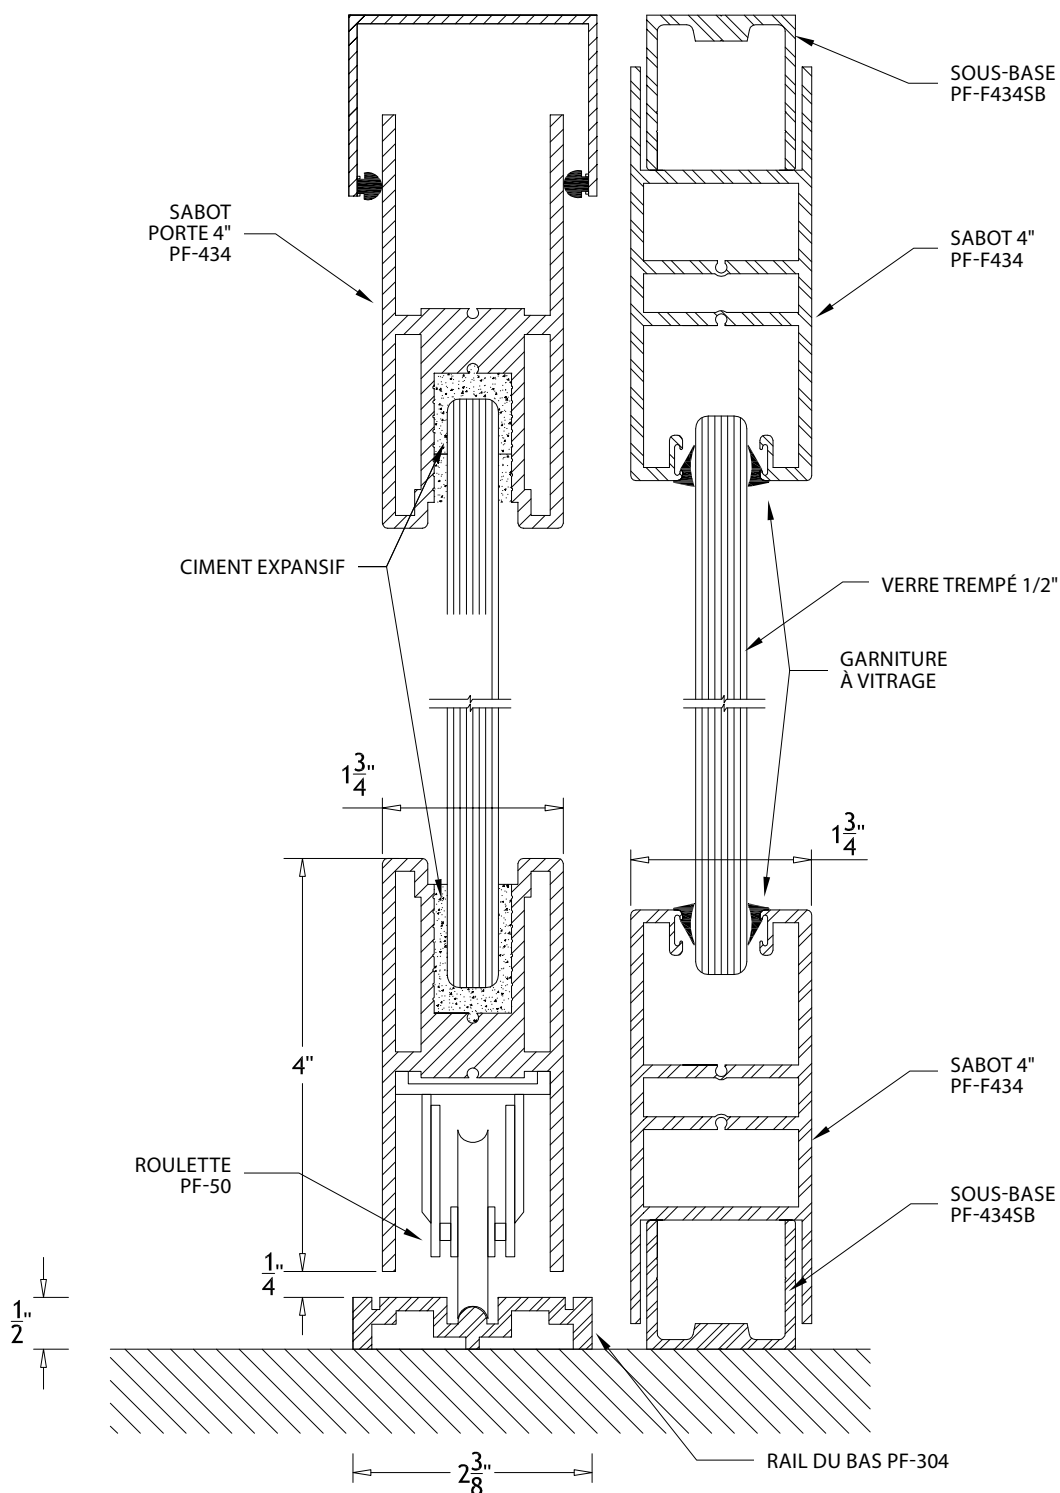

VUE DU DESSOUS

ROULETTE DE PORTE COULISSANTE

Roulette de porte coulissante

Roue en acier à billes permettant l'ajustement vertical des panneaux coulissants.

PF-50

VUE DE COUPE

ÉLÉVATION

VUE DE COUPE DU SABOT PF-434 AVEC SERRURE POUR PORTE COULISSANTE

SERRURE POUR PORTES COULISSANTES

Serrure pour portes coulissantes

PF-8525-M

VUE DU DESSOUS

ÉLÉVATION

**SERRURE
À CROCHET
CENTRALE**

Serrure à crochet centrale
Serrure à crochet robuste et gâche disponible
pour verre de 3/8" à 1/2".

PF-E53

**COUPE COULISSANT SABOT
DE 4" HAUT ET BAS AVEC
RAIL POUR CLOISON FIXE**

**COUPE COULISSANT
SABOT DE 4" HAUT ET
BAS (RAIL DU BAS
EN SURFACE) SANS RAIL
POUR CLOISON FIXE**

**COUPE COULISSANT
SABOT DE 4" HAUT ET
BAS (RAIL DU BAS
ENCASTRÉ) SANS RAIL
POUR CLOISON FIXE**

**COUPE COULISSANT
SABOT DE 4" HAUT ET
BAS (RAIL DU BAS
ENCASTÉ) AVEC RAIL
POUR CLOISON FIXE**

**COUPE COULISSANT
SABOT DE 4" AU BAS
(RAIL DU BAS EN SURFACE)**

**COUPE COULISSANT
SABOT DE 4" AU BAS
(RAIL DU BAS ENCASTRÉ)**