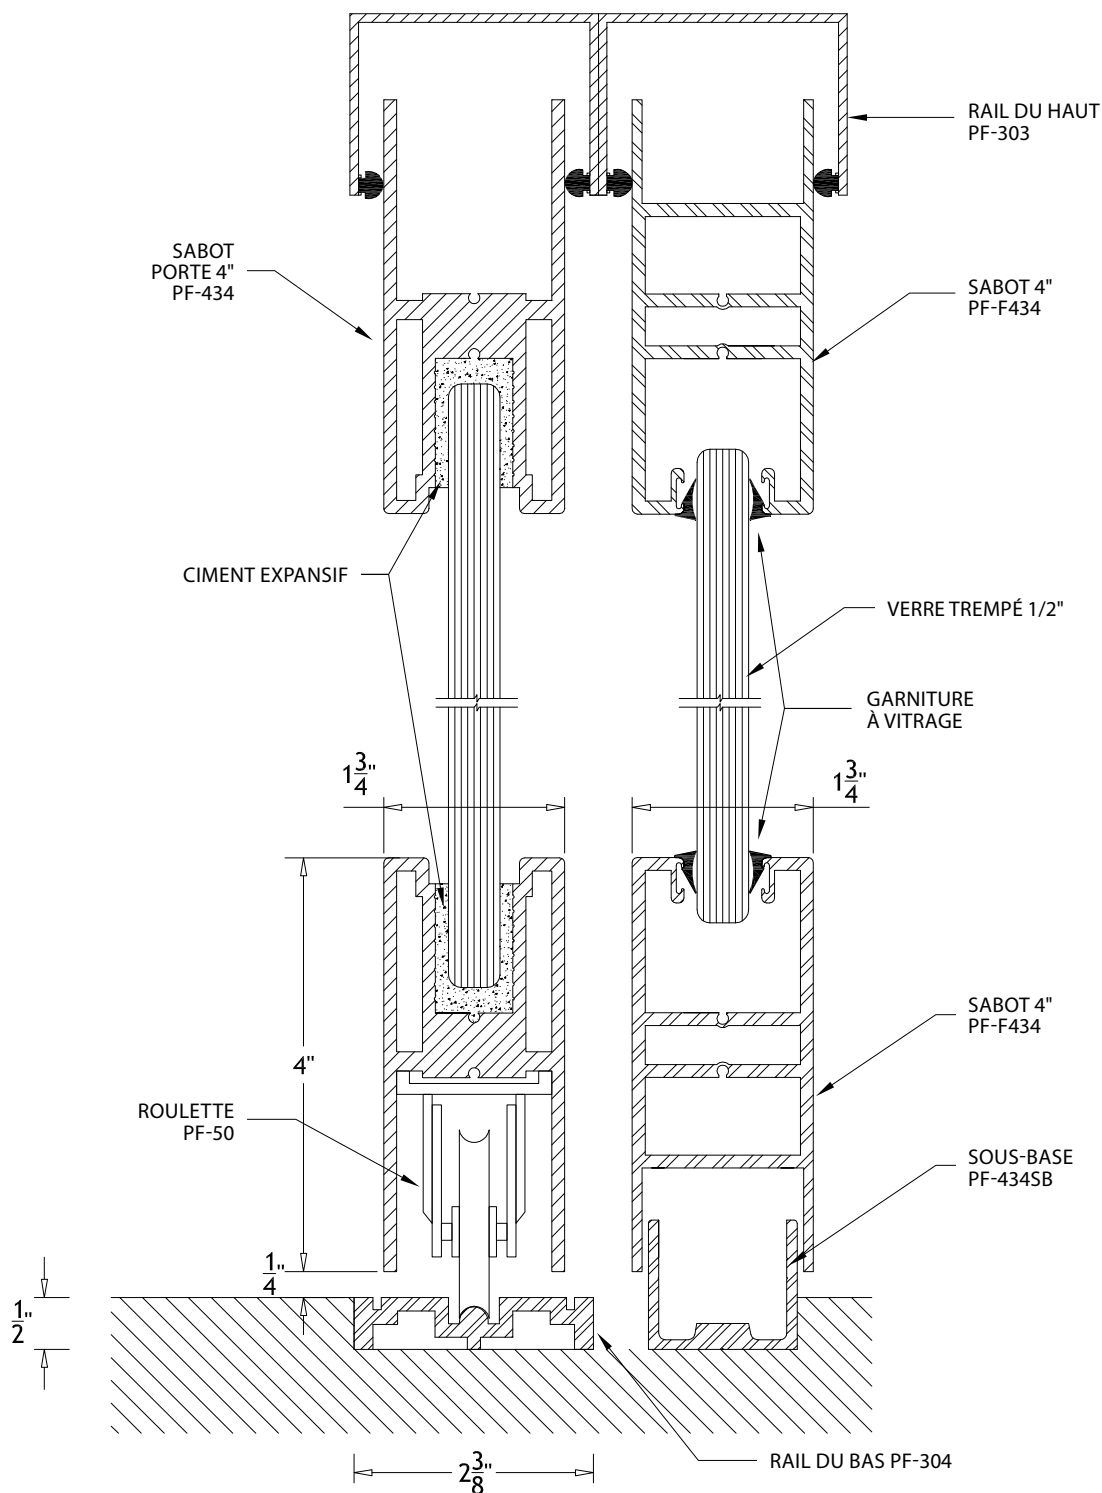

VUE DU DESSOUS

ROULETTE DE PORTE COULISSANTE

Roulette de porte coulissante

Roue en acier à billes permettant l'ajustement vertical des panneaux coulissants.

PF-50

VUE DE COUPE

ÉLÉVATION

VUE DE COUPE DU SABOT PF-434 AVEC SERRURE POUR PORTE COULISSANTE

SERRURE POUR PORTES COULISSANTES

Serrure pour portes coulissantes

PF-8525-M

VUE DU DESSOUS

ÉLÉVATION

**SERRURE
À CROCHET
CENTRALE**

Serrure à crochet centrale
Serrure à crochet robuste et gâche disponible
pour verre de 3/8" à 1/2".

PF-E53

**COUPE COULISSANT SABOT
DE 4" HAUT ET BAS AVEC
RAIL POUR CLOISON FIXE**

**COUPE COULISSANT
SABOT DE 4" HAUT ET
BAS (RAIL DU BAS
EN SURFACE) SANS RAIL
POUR CLOISON FIXE**

**COUPE COULISSANT
SABOT DE 4" HAUT ET
BAS (RAIL DU BAS
ENCASTRÉ) SANS RAIL
POUR CLOISON FIXE**

**COUPE COULISSANT
SABOT DE 4" HAUT ET
BAS (RAIL DU BAS
ENCASTÉ) AVEC RAIL
POUR CLOISON FIXE**

**COUPE COULISSANT
SABOT DE 4" AU BAS
(RAIL DU BAS EN SURFACE)**

**COUPE COULISSANT
SABOT DE 4" AU BAS
(RAIL DU BAS ENCASTRÉ)**