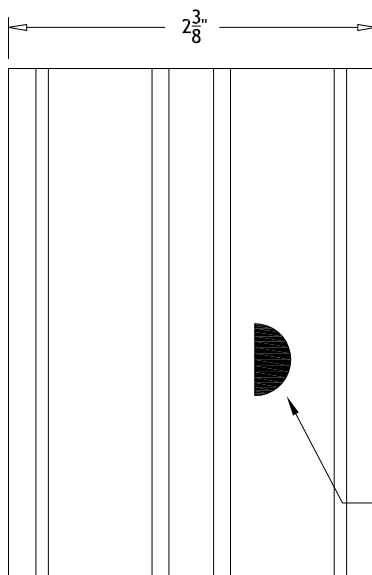

Pour panneaux coulissants sans sabots du haut avec coupe-froid de chaque côté qui permet le glissement ou la réception des panneaux. Pour recevoir un verre 3/8" à 1/2".

PF-372

VUE DE COUPE

RAIL COULISSANT DU BAS

Rail coulissant du bas

PF-304

VUE EN
PLAN

VUE
ISOMÉTRIQUE

ENCOCHE DEMI-LUNE POUR
LE PÊNE DE LA SERRURE

VUE DE COUPE

ENCOCHE DEMI-LUNE POUR
LE PÊNE DE LA SERRURE

ENCOCHE DEMI-LUNE POUR
LE PÊNE DE LA SERRURE

VUE DU DESSOUS

ROULETTE DE PORTE COULISSANTE

Roulette de porte coulissante

Roue en acier à billes permettant l'ajustement vertical des panneaux coulissants.

PF-50

VUE DE COUPE

ÉLÉVATION

VUE DE COUPE DU SABOT PF-434 AVEC SERRURE POUR PORTE COULISSANTE