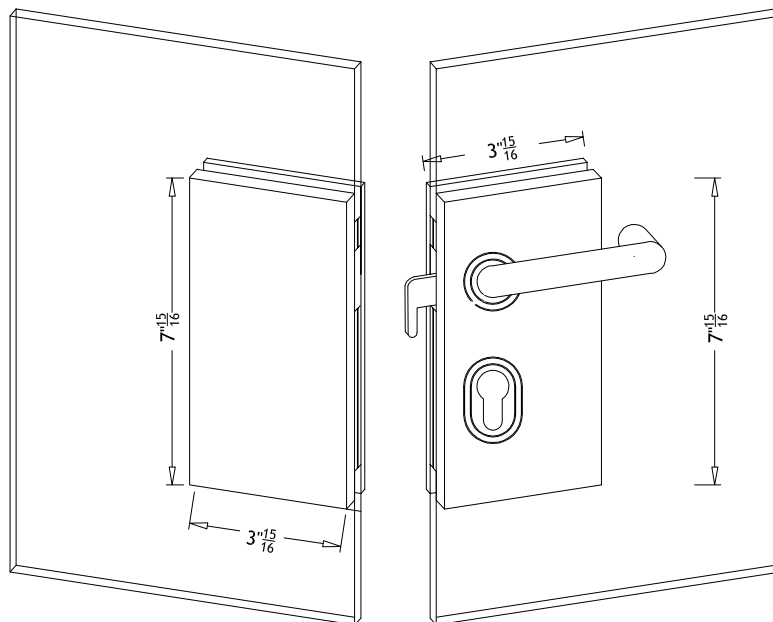

VUE DU DESSOUS

ROULETTE DE PORTE COULISSANTE

Roulette de porte coulissante

Roue en acier à billes permettant l'ajustement vertical des panneaux coulissants.

PF-50

VUE DE COUPE

ÉLÉVATION

VUE DE COUPE DU SABOT PF-434 AVEC SERRURE POUR PORTE COULISSANTE

SERRURE POUR PORTES COULISSANTES

Serrure pour portes coulissantes

PF-8525-M

VUE DU DESSOUS

ÉLÉVATION

**SERRURE
À CROCHET
CENTRALE**

Serrure à crochet centrale
Serrure à crochet robuste et gâche disponible
pour verre de 3/8" à 1/2".

PF-E53

**COUPE COULISSANT SABOT
DE 4" HAUT ET BAS AVEC
RAIL POUR CLOISON FIXE**

**COUPE COULISSANT
SABOT DE 4" HAUT ET
BAS (RAIL DU BAS
EN SURFACE) SANS RAIL
POUR CLOISON FIXE**

**COUPE COULISSANT
SABOT DE 4" HAUT ET
BAS (RAIL DU BAS
ENCASTRÉ) SANS RAIL
POUR CLOISON FIXE**