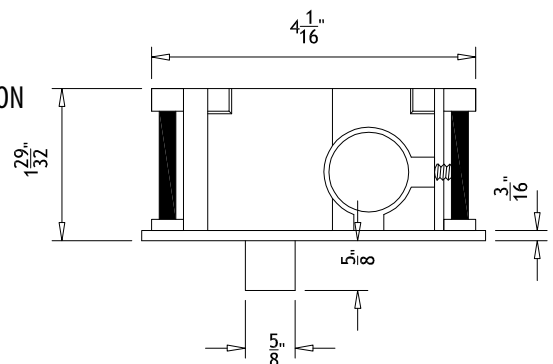

VUE DU DESSOUS

ROULETTE DE PORTE COULISSANTE

Roulette de porte coulissante

Roue en acier à billes permettant l'ajustement vertical des panneaux coulissants.

PF-50

VUE DE COUPE

ÉLÉVATION

VUE DE COUPE DU SABOT PF-434 AVEC SERRURE POUR PORTE COULISSANTE

SERRURE POUR PORTES COULISSANTES

Serrure pour portes coulissantes

PF-8525-M

VUE DU DESSOUS

ÉLÉVATION

**SERRURE
À CROCHET
CENTRALE**

Serrure à crochet centrale
Serrure à crochet robuste et gâche disponible
pour verre de 3/8" à 1/2".